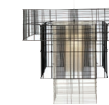

Mesh Cubic

Pendant lamp / suspension

- Size M** 516,67€ / 620,00€
- Black - white Ref. **20596**

- Size L** 533,33€ / 640,00€
- Black - grey Ref. **20593**
 - Pink copper Ref. **20029**

- Size XL** 750,00€ / 900,00€
- Black - grey Ref. **20599**
 - Taupe Gold Ref. **20028**