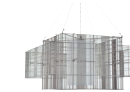

1. **Size L** 533,33€ / 640,00€
2. Black - grey Ref. **20593**
   - Pink copper Ref. **20029**