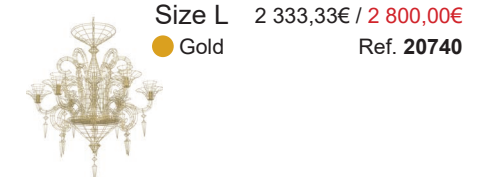

Chandelier / Lustre : Angelus