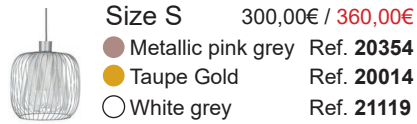

Bodyless

Pendant lamp / Suspension

1. **Size S** 300,00€ / 360,00€
2. Metallic pink grey Ref. **20354**
   - Taupe Gold Ref. **20014**
   - White grey Ref. **21119**

1. **Size L** 383,33€ / 460,00€
2. Metallic pink grey Ref. **20015**
   - Taupe Gold Ref. **20355**
   - White grey Ref. **21118**

Table lamp and floor lamp / Lampe et lampadaire

1. **Lamp** 291,67€ / 350,00€
2. Metallic pink grey Ref. **20013**
   - Taupe Gold Ref. **20342**

1. **Size S** 541,67€ / 650,00€
2. Metallic pink grey Ref. **20011**
   - Taupe Gold Ref. **20352**

1. **Size L** 750,00€ / 900,00€
2. Metallic pink grey Ref. **20353**
   - Taupe Gold Ref. **20012**

Antenna

Pendant lamp / Suspension

1. **Size S** 241,67€ / 290,00€
2. Black Ref. **20017**
   - White Ref. **20018**
   - Gold Ref. **20795**
   - Metallic taupe Ref. **20796**
   - Metallic pink grey Ref. **20343**
   - Red Ref. **20797**

1. **Size M** 316,67€ / 380,00€
2. Black Ref. **20019**
   - White Ref. **20020**
   - Gold Ref. **20345**
   - Florentine Ref. **20022**
   - Metallic taupe Ref. **20798**
   - Metallic pink grey Ref. **20021**
   - Red Ref. **20581**

Table lamp and floor lamp / Lampe et lampadaire

1. **Size S** 216,67€ / 260,00€
2. Black Ref. **20578**
   - White Ref. **20802**
   - Gold Ref. **20362**
   - Metallic taupe Ref. **20804**
   - Metallic pink grey Ref. **20803**

1. **Size M** 300,00€ / 360,00€
2. Black Ref. **20800**
   - White Ref. **20801**
   - Gold Ref. **20363**
   - Metallic pink grey Ref. **20582**
   - Metallic taupe Ref. **20799**

1. **Size L** 429,17€ / 515,00€
2. Black Ref. **20348**
   - Gold Ref. **20346**
   - Metallic pink grey Ref. **20023**
   - Metallic taupe Ref. **20805**
   - Light grey Ref. **20579**

1. **1 light** 816,67€ / 980,00€
2. Black Ref. **20351**
   - Gold Ref. **20024**
   - Metallic pink grey Ref. **20349**
   - Metallic taupe Ref. **20806**
   - Light grey Ref. **20590**

Mesh

Pendant lamp / suspension

1. **Size M** 387,50€ / 465,00€
2. White Ref. **20823**
   - Metallic taupe Ref. **20626**
   - Black Ref. **20591**

1. **Size L** 625,00€ / 750,00€
2. White Ref. **20589**
   - Pink copper Ref. **20027**
   - Gold Ref. **20822**

Mesh Cubic

Pendant lamp / suspension

1. **Size M** 516,67€ / 620,00€
2. Black - white Ref. **20596**

1. **Size L** 533,33€ / 640,00€
2. Black - grey Ref. **20593**
   - Pink copper Ref. **20029**

1. **Size XL** 750,00€ / 900,00€
2. Black - grey Ref. **20599**
   - Taupe Gold Ref. **20028**