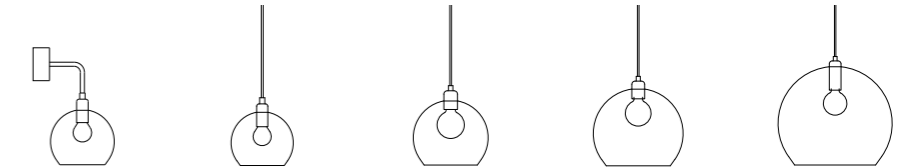

Susanne Nielsen,
Designer

Extensive choice of
colours and sizes

Rowan pendants in Chestnut brown (XL)

Rowan lamp

Design - Susanne Nielsen / 2012

Model	Rowan lamp
Product	Rowan pendant and wall lamp
Materials	Mouth-blown glass shade, metal fitting and ceiling rose
Wire, pendant	Woven textile cord 3x0,75mm ² . Cord length 200cm
Wire, wall lamp	Round plastic cord 3x0,75mm ² . (internal wire only)
Class	1 IP20 Voltage 220V-240V - 50Hz CE
Bulb	E14 / E27 max 25W LED - CFL - I

Type Size	Wall Small	Pendant Small	Pendant Medium	Pendant Large	Pendant XL
Lamp dimensions:					
Metal ceiling rose / wall cup (cm)	Ø8,8 x H=4	Ø7,9 x H=7,8	Ø7,9 x H=7,8	Ø7,9 x H=7,8	Ø10 x H=5
Ø-diameter (cm)	Ø15,5	Ø15,5	Ø22	Ø28	Ø39
Height, incl fitting (cm)	H=28	H=15	H=22	H=28	H=39
Depth from wall (cm)	19				
Lamp fitting	E14 max 25W	E14 max 25W	E27 max 25W	E27 max 25W	E27 max 25W
Weight, net (kg)	0,8	0,8	1,2	1,7	3,5
Weight, incl packaging (kg)	1,5	1,5	2,2	3,2	5,7
Packaging dimensions (cm)	35x25x25	20x25x25	26x32x32	30x36x36	42x46x46