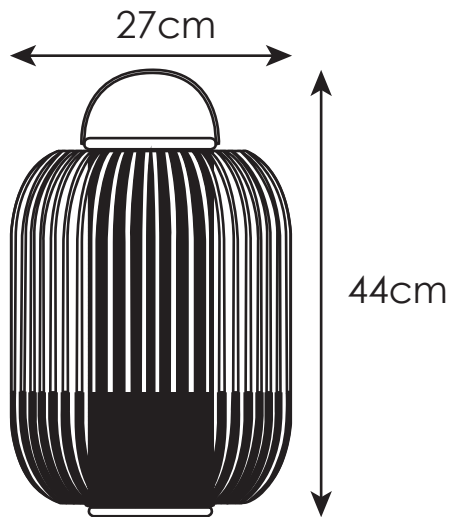

Baladeuse TAKE A WAY

Baladeuse TAKE A WAY

Taille XS

Size XS

Votre alliée où que vous soyez...

Your ally wherever you are

Baladeuse TAKE A WAY

Baladeuse TAKE A WAY

Taille S

Size S

Apportez la lumière partout avec vous...

Bring light everywhere with you ...

Baladeuse TAKE A WAY

Baladeuse TAKE A WAY

Taille M

Size M

Illuminez vos moments importants...

Light up your important moments ...

Baladeuse TAKE A WAY

Baladeuse TAKE A WAY

Prix publics

Public prices

Size XS

145,83€ / 175,00€